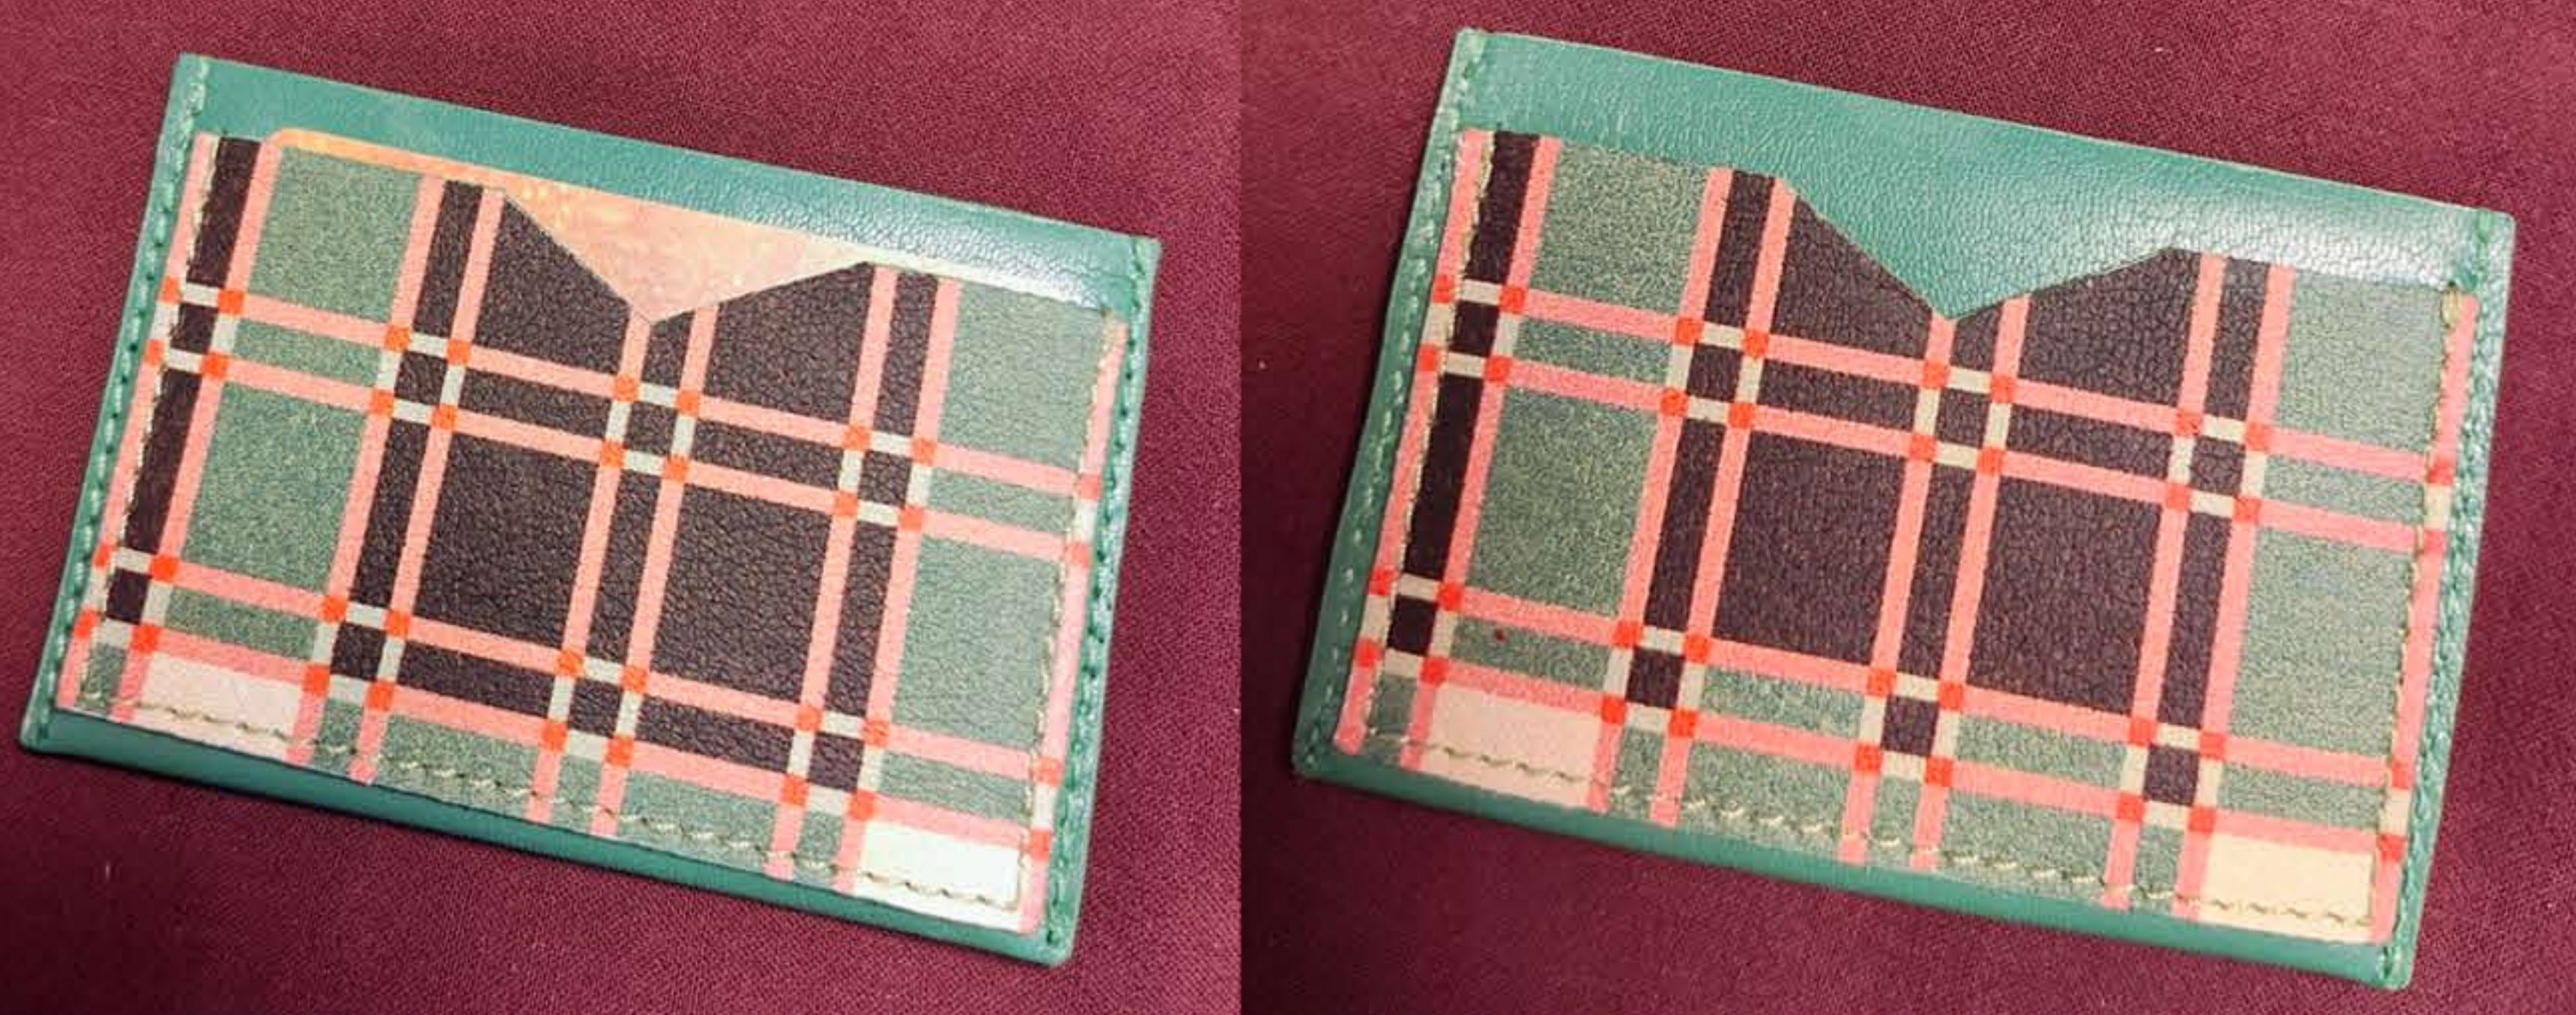

**card/ namecard  
flat pouches**

**metallic silver  
genuine  
crocodile  
double layer  
card pouch  
pig skin lining  
103 x 66mm  
hkd380**

**fish skin  
calf hide lining  
96 x 67mm  
hkd180**

**japanese check print  
pig skin / lamb skin  
106 x 73mm  
hkd220**

**japanese floral print  
goat skin / lamb skin  
110 x 71mm  
hkd220**

**ostrich leg skin  
lamb skin lining  
107 x 72mm  
hkd220**

**italian embossed  
cowhide / lamb skin  
lining  
97 x 66mm  
hkd180**